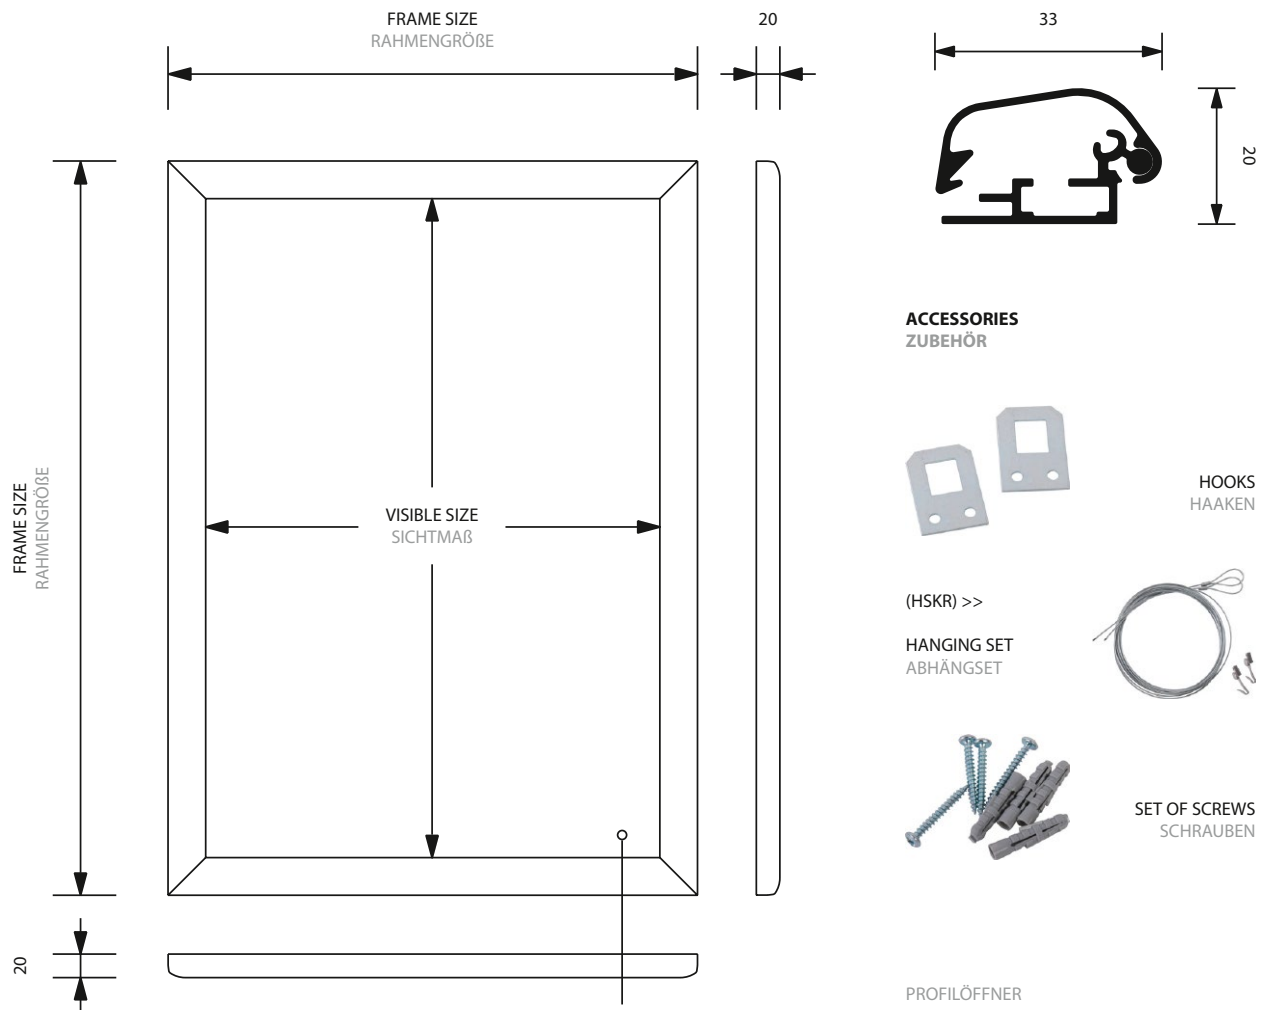

Klapprahmen 32er Safty-Profil

Snapframe 32 mm Safety

32 mm wide anti tamper profile offering a degree of security. Easily opens with the plastic lever tool. Silver anodised finish. Ideal for medium and larger sizes. Available with mitred or round corners. PS backwall and UV- stable anti glare front sheet.

Klapprahmen 32 mm Safety-Profil

Sicherheitsprofil mit 32 mm Breite. Ohne Griffmulde, Aufklappen erfolgt mit Profilöffner, silber eloxiert. Ecken Rondo oder auf Gehrung, Kunststoff-Rückwand und UV-stabilisierte Antireflex-Schutzscheibe.

Klapprahmen 32er Safty-Profil

BACKWALL 1,2 mm HIPS
 ANTI-REFLEX FOIL 0,5 mm (0,7 mm FOR SIZE 100x140 AND ABOVE)
 RÜCKWAND 1,5 mm HIPS
 ANTIREFLEX - FOLIE 0,5 mm (0,7 mm FÜR FORMAT 100x140 UND GRÖßER)

POSTER SIZE	VISIBLE SIZE	FRAME SIZE	WEIGHT NETTO	PACKING SIZE	PACKING WEIGHT
PLAKATFORMAT	SICHTMAß	RAHMENGRÖßE	NETTO GEWICHT	PACKUNG-GRÖßE	PACKUNGS-GEWICHT
297 x 420 mm (A3)	279 x 402 mm	342 x 465 x 20 mm	0,95 kg	352 x 475 x 30 mm	1,19 kg
420 x 594 mm (A2)	402 x 576 mm	465 x 639 x 20 mm	1,40 kg	475 x 649 x 30 mm	1,70 kg
594 x 841 mm (A1)	576 x 823 mm	639 x 886 x 20 mm	2,13 kg	649 x 896 x 30 mm	2,87 kg
841 x 1189 mm (A0)	823 x 1171 mm	886 x 1234 x 20 mm	3,45 kg	896 x 1244 x 30 mm	5,12 kg
500 x 700 mm	482 x 682 mm	545 x 745 x 20 mm	1,75 kg	555 x 755 x 30 mm	2,14 kg
700 x 1000 mm	682 x 982 mm	745 x 1045 x 20 mm	2,77 kg	755 x 1055 x 30 mm	3,12 kg
1000 x 1400 mm	982 x 1382 mm	1045 x 1445 x 20 mm	4,79 kg	1055 x 1455 x 30 mm	6,57 kg
20" x 30"	490 x 744 mm	553 x 807 x 20 mm	1,90 kg	649 x 896 x 30 mm	2,64 kg
30" x 40"	744 x 998 mm	807 x 1061 x 20 mm	3,03 kg	896 x 1244 x 30 mm	4,70 kg